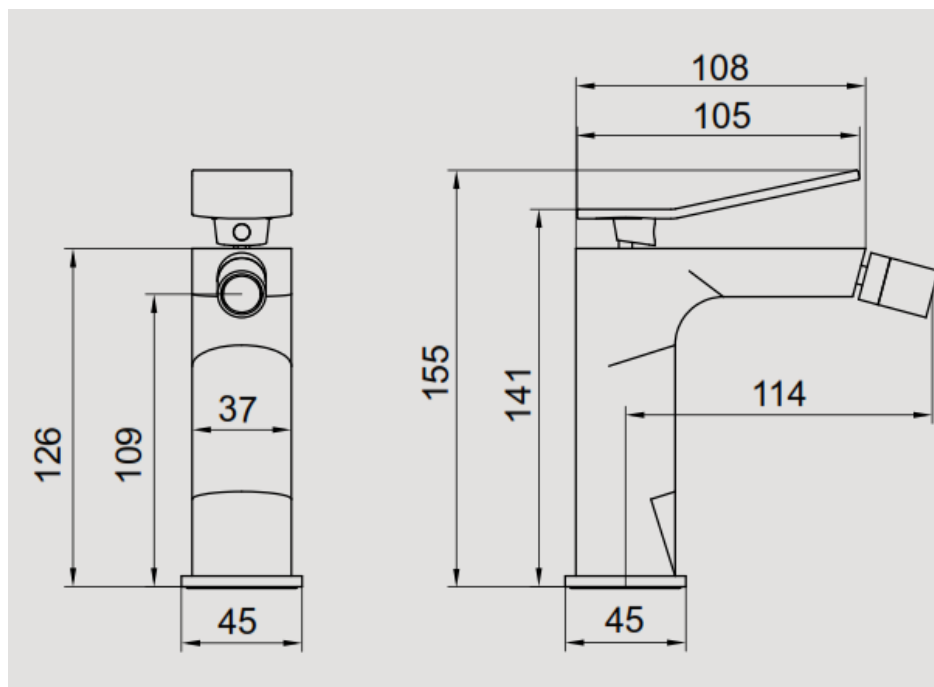

T 03 9428 9996

paco jaansõn

- CODE – PACO-76
- Polished Chrome Finish
- 5 Star 5L/min WELS Rating
- Australian Standards